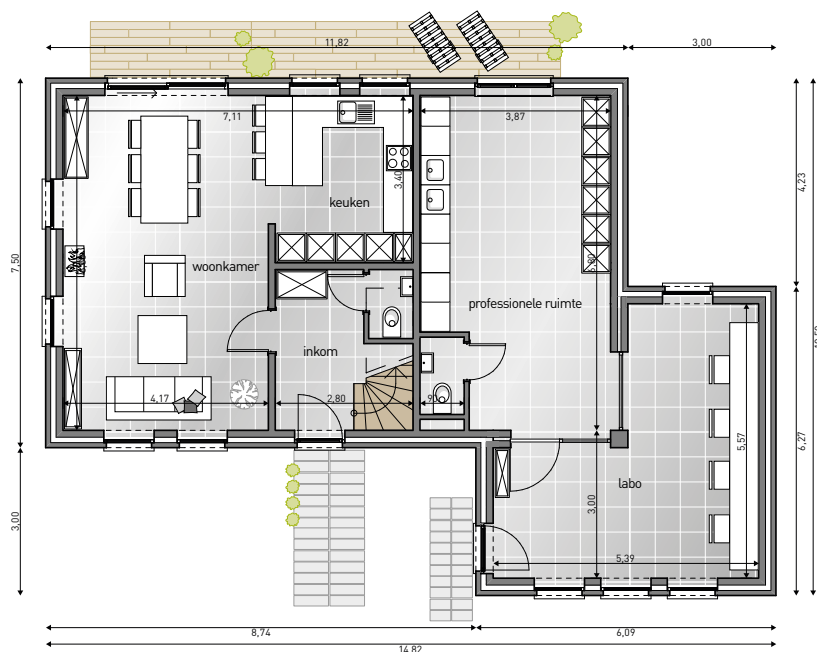

**JOUW WONING VOLLEDIG
OP MAAT:**

Je kan de plannen, de gevel en de materialen volledig naar jouw smaak aanpassen.

1