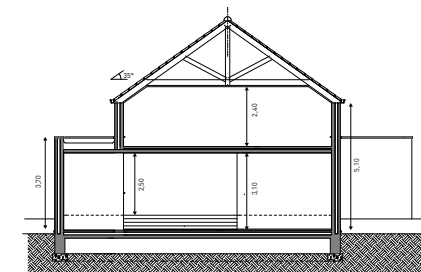

BL 574

1

2

**BEWOONBARE
OPPERVLAKTE: 264,18 m²**

1. GELIJKVLOERS: 153,98 m²

2. VERDIEPING: 110,20 m²

**JOUW WONING VOLLEDIG
OP MAAT:**

Je kan de plannen, de gevel en de materialen volledig naar jouw smaak aanpassen.