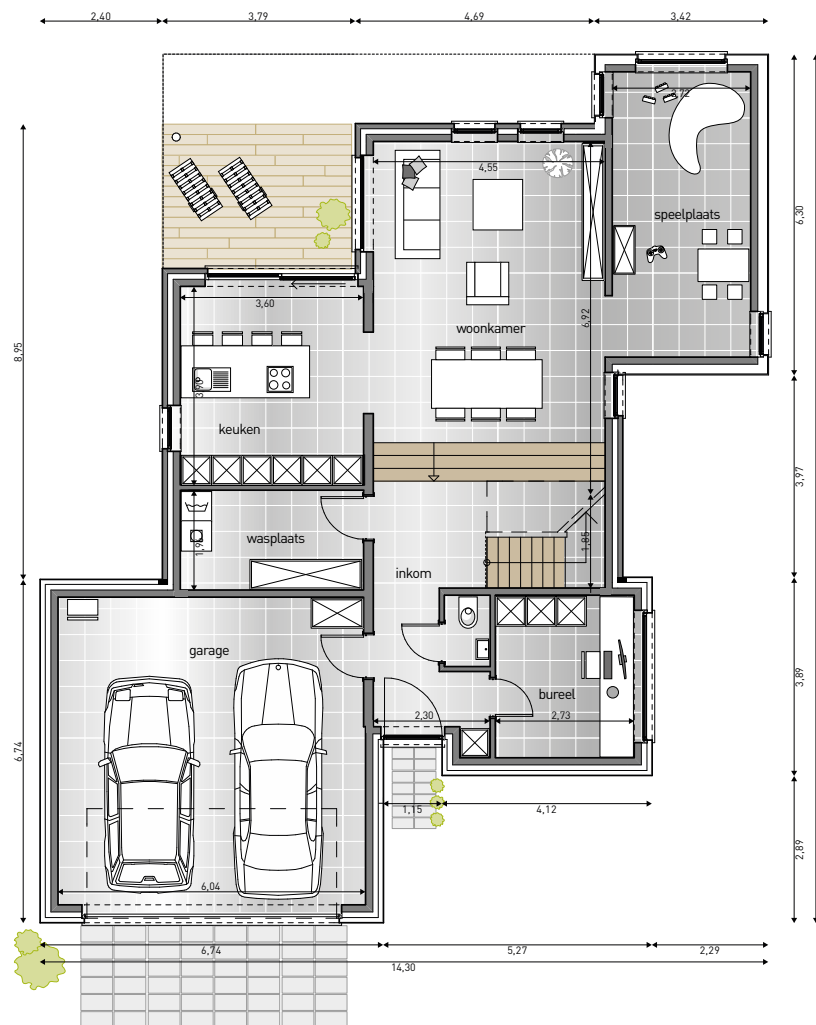

BL 574

1

2

**BEWOONBARE
OPPERVLAKTE: 264,18 m²**

1. GELIJKVLOERS: 153,98 m²

2. VERDIEPING: 110,20 m²

**JOUW WONING VOLLEDIG
OP MAAT:**

Je kan de plannen, de gevel en de materialen volledig naar jouw smaak aanpassen.