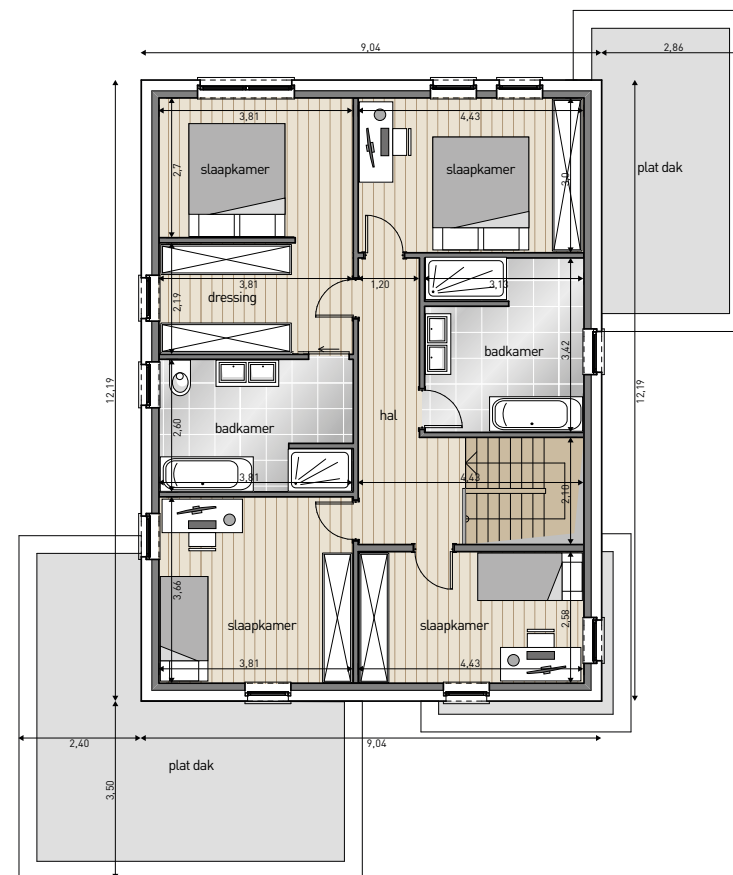

BL 574

1

2

**BEWOONBARE
OPPERVLAKTE: 264,18 m²**

1. GELIJKVLOERS: 153,98 m²

2. VERDIEPING: 110,20 m²

**JOUW WONING VOLLEDIG
OP MAAT:**

Je kan de plannen, de gevel en de materialen volledig naar jouw smaak aanpassen.