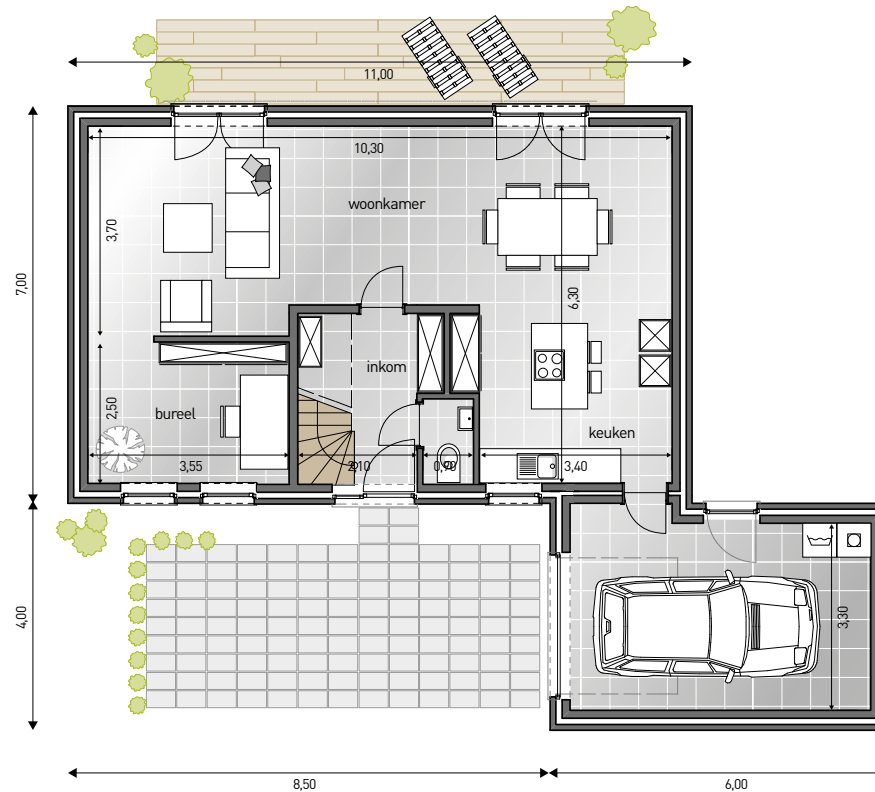

BL 304

**BEWOONBARE
OPPERVLAKTE: 178 m²**

- 1. GELIJKVLOERS: 101 m²
- 2. VERDIEPING: 77 m²

**JOUW WONING VOLLEDIG
OP MAAT:**

Je kan de plannen, de gevel en de materialen volledig naar jouw smaak aanpassen.

Zie hier een realisatie gebaseerd op dit model:

1

2