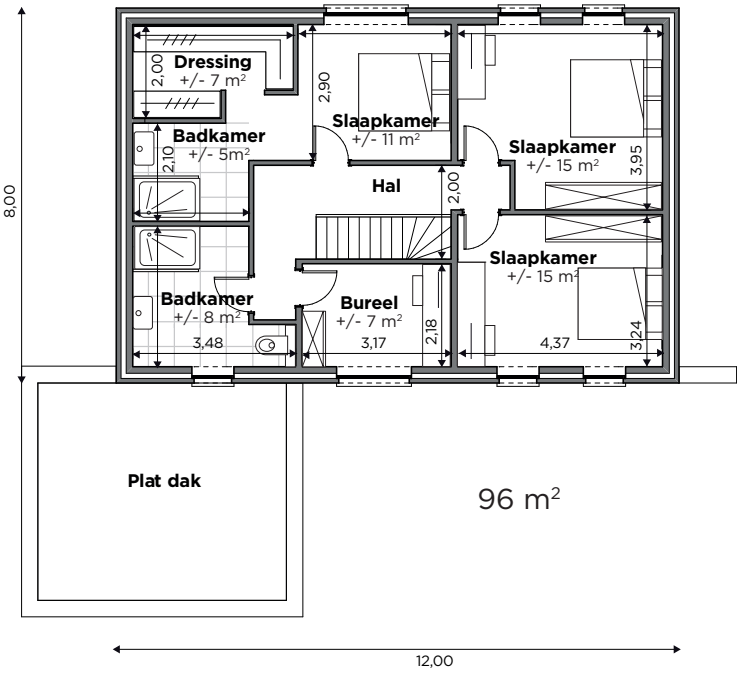

BL620

Tel 0800 94 956 | [info@blavier.be](mailto:info@blavier.be) | [www.blavier.be](http://www.blavier.be)

**Totale oppervlakte: 222,67 m<sup>2</sup>**  
**Kroonlijsthoogte : 4,5 m**

Foto's en plannen niet contractueel.