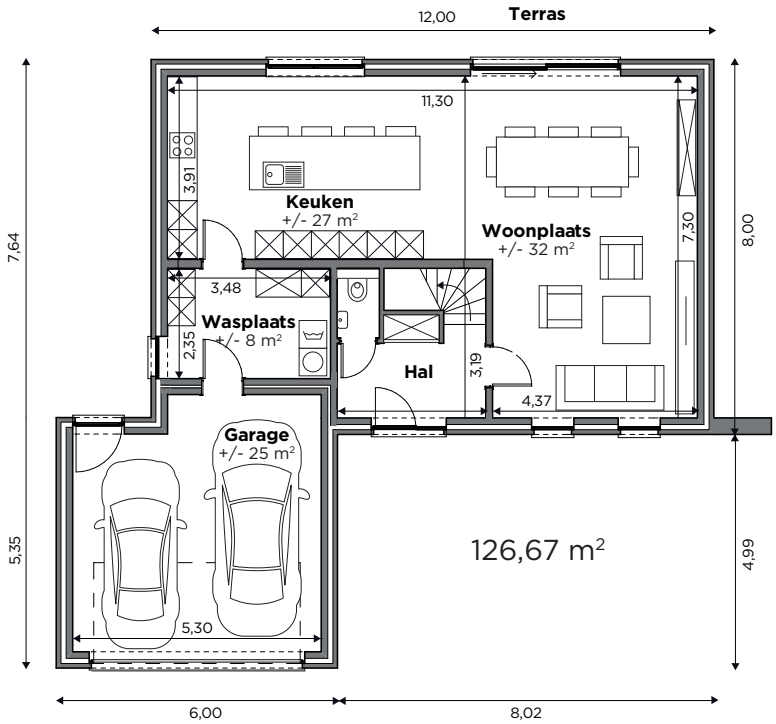

BL620

Tel 0800 94 956 | [info@blavier.be](mailto:info@blavier.be) | [www.blavier.be](http://www.blavier.be)

**Totale oppervlakte: 222,67 m<sup>2</sup>**  
**Kroonlijsthoogte : 4,5 m**

Foto's en plannen niet contractueel.