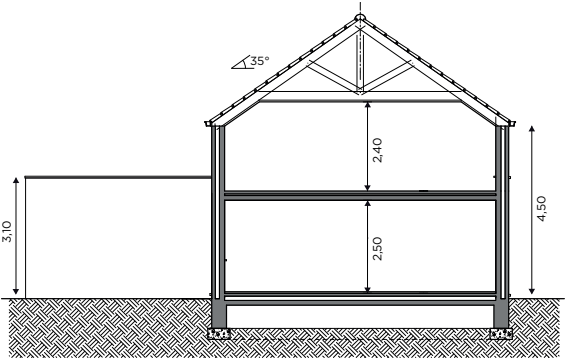

BL620

Tel 0800 94 956 | [info@blavier.be](mailto:info@blavier.be) | [www.blavier.be](http://www.blavier.be)

**Totale oppervlakte: 222,67 m<sup>2</sup>**  
**Kroonlijsthoogte : 4,5 m**

Foto's en plannen niet contractueel.