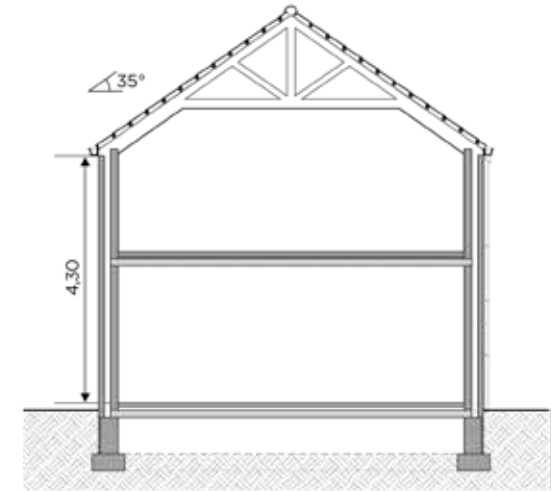

BL236

Tel 0800 94 956 | info@blavier.be | www.blavier.be

Totale oppervlakte: 123,20 m²
Kroonlijsthoogte: 4,3 m
Dakhelling: 35°

61,60 m²

61,60 m²