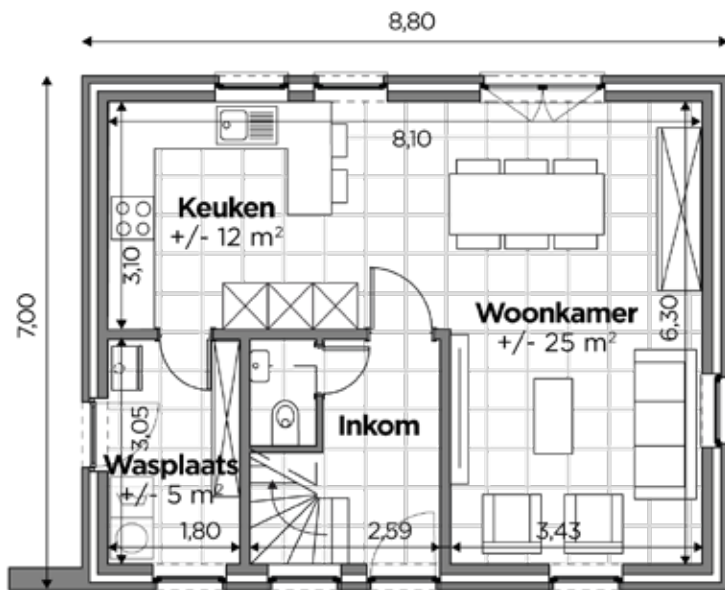

BL236

Tel 0800 94 956 | info@blavier.be | www.blavier.be

Totale oppervlakte: 123,20 m²
Kroonlijsthoogte: 4,3 m
Dakhelling: 35°

61,60 m²

61,60 m²