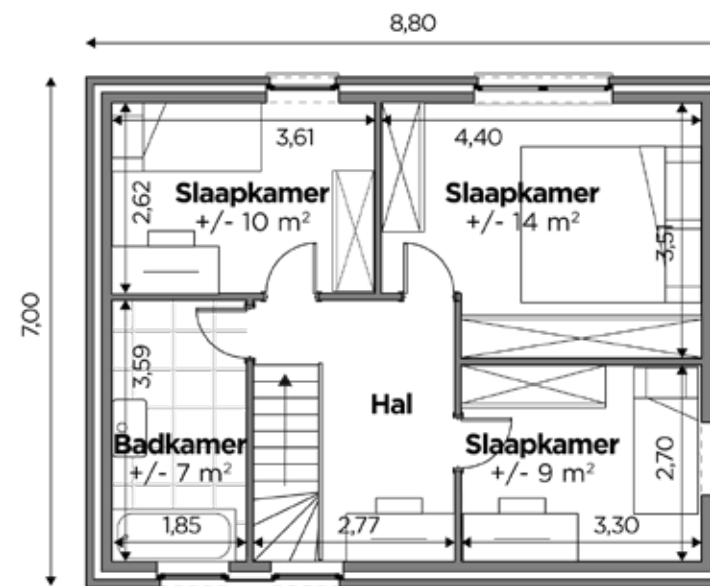

BL236

Tel 0800 94 956 | info@blavier.be | www.blavier.be

Totale oppervlakte: 123,20 m²
Kroonlijsthoogte: 4,3 m
Dakhelling: 35°

61,60 m²

61,60 m²