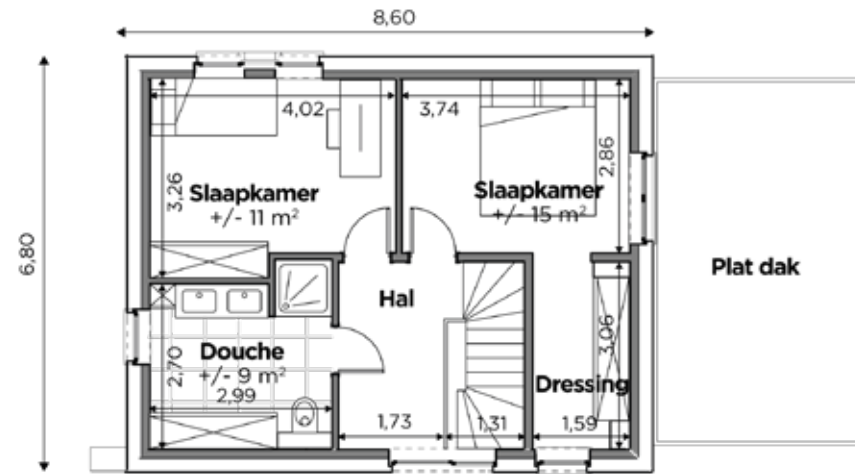

BL539

Tel 0800 94 956 | info@blavier.be | www.blavier.be

Totale oppervlakte: 117,60 m²
Kroonlijsthoogte: 4,3 m
Dakhelling: 35°
Carport in optie

58,80 m²

58,80 m²