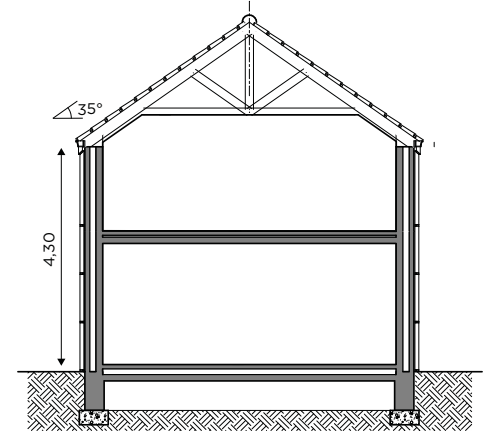

BL539

Tel 0800 94 956 | info@blavier.be | www.blavier.be

Totale oppervlakte: 117,60 m²
Kroonlijsthoogte: 4,3 m
Dakhelling: 35°
Carport in optie

58,80 m²

58,80 m²