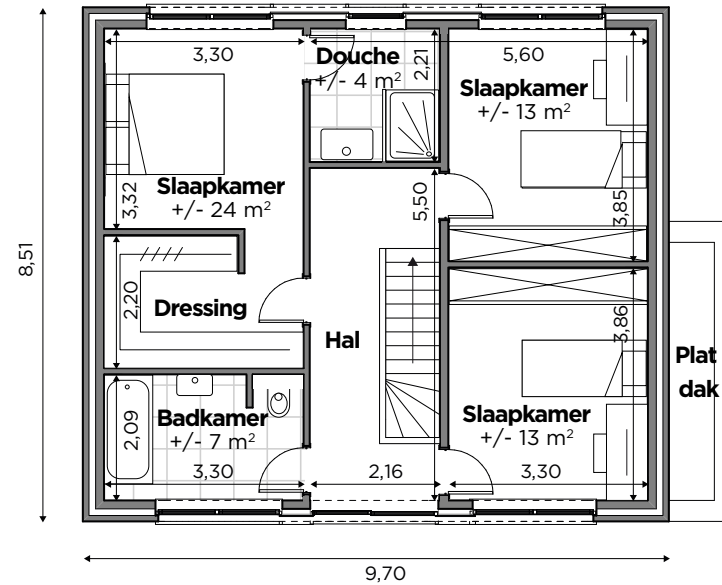

BL618

Tel 0800 94 956 | info@blavier.be | www.blavier.be

Totale oppervlakte: 170,56 m²
Kroonlijsthoogte: 4,5 m
Dakhelling: 35°

88,01 m²

82,55 m²