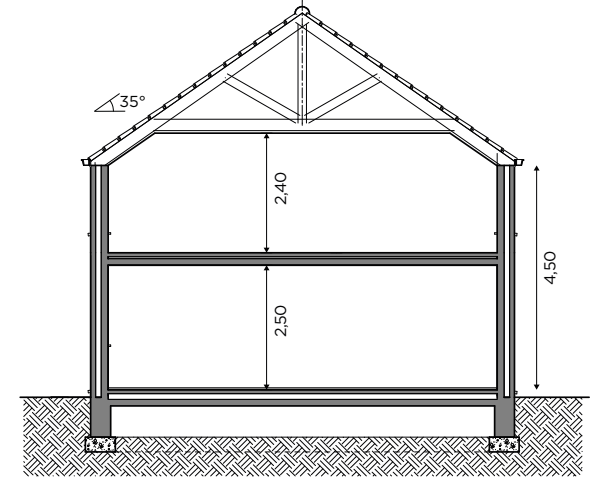

BL618

Tel 0800 94 956 | info@blavier.be | www.blavier.be

Totale oppervlakte: 170,56 m²
Kroonlijsthoogte: 4,5 m
Dakhelling: 35°

88,01 m²

82,55 m²