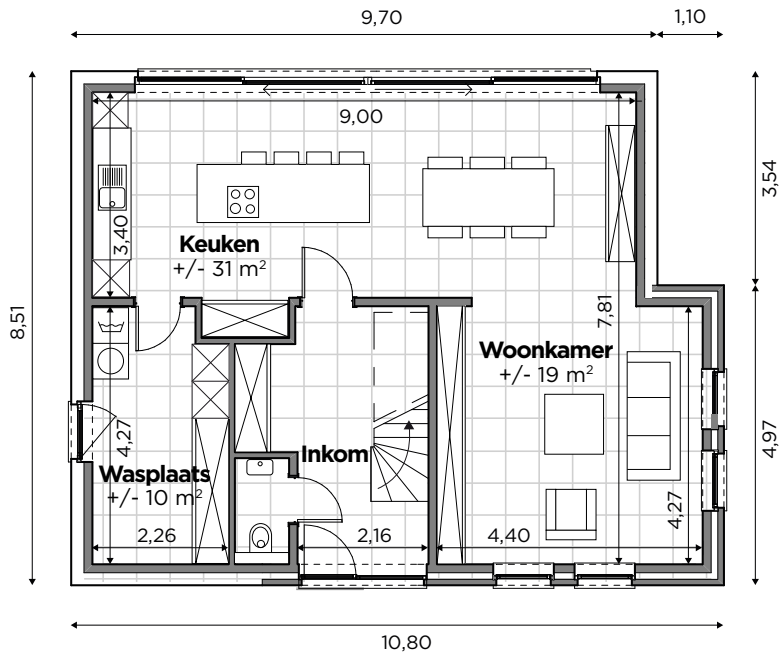

BL618

Tel 0800 94 956 | info@blavier.be | www.blavier.be

Totale oppervlakte: 170,56 m²
Kroonlijsthoogte: 4,5 m
Dakhelling: 35°

88,01 m²

82,55 m²