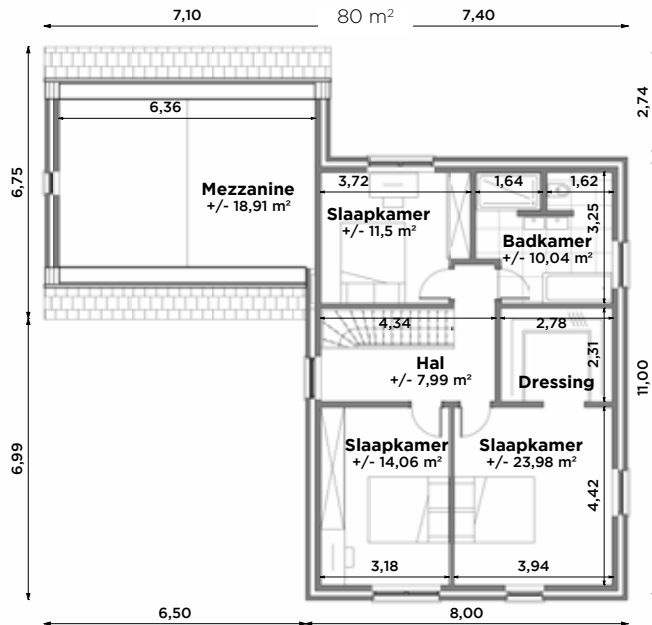

BL621

Tel 0800 94 956 | info@blavier.be | www.blavier.be

Totale oppervlakte: 209,48 m²
Kroonlijsthoogte: 4,25 m
Dakhelling: 40°

129,48 m²

80 m²