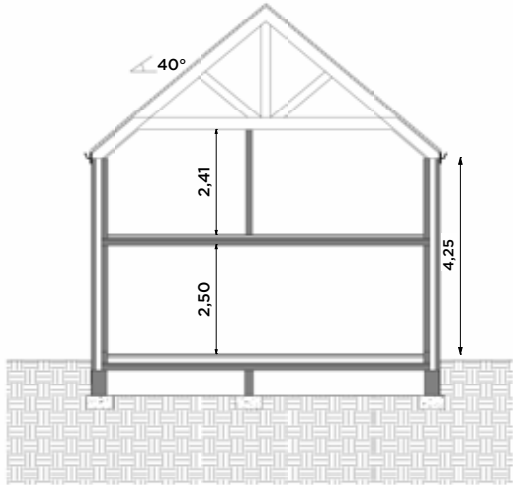

BL621

Tel 0800 94 956 | info@blavier.be | www.blavier.be

Totale oppervlakte: 209,48 m²
Kroonlijsthoogte: 4,25 m
Dakhelling: 40°

129,48 m²

80 m²