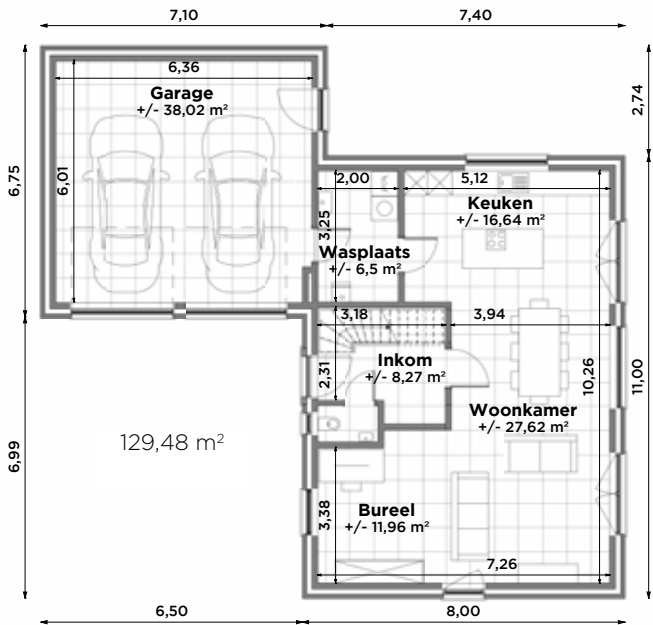

BL621

Tel 0800 94 956 | info@blavier.be | www.blavier.be

Totale oppervlakte: 209,48 m²
Kroonlijsthoogte: 4,25 m
Dakhelling: 40°

129,48 m²

80 m²