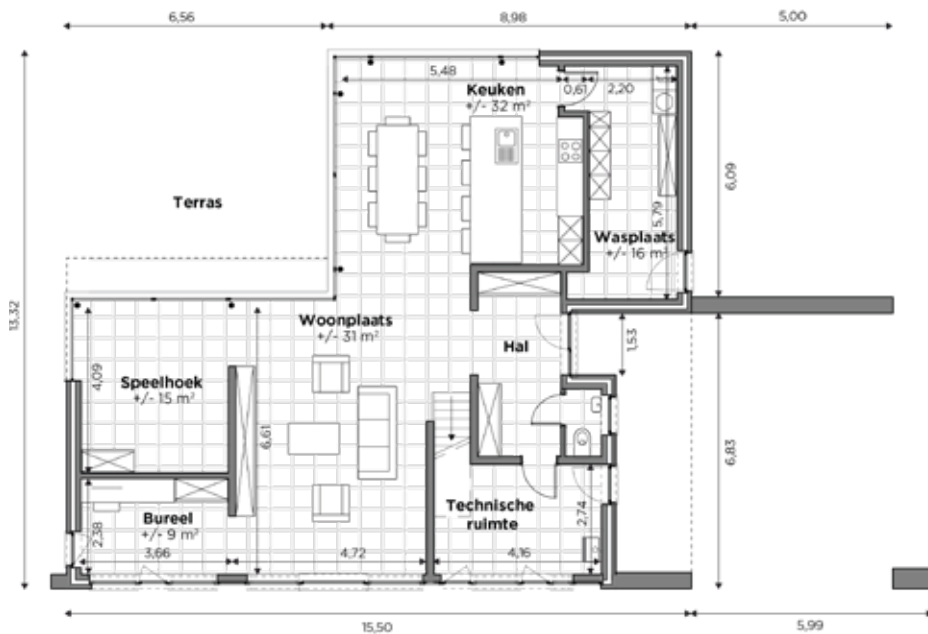

BL628

Tel 0800 94 956 | [info@blavier.be](mailto:info@blavier.be) | [www.blavier.be](http://www.blavier.be)

Totale oppervlakte: 279,89 m<sup>2</sup>  
 Kroonlijsthoogte: 4,5 m  
 Dakhelling: 35°

152,79 m<sup>2</sup>

127,10 m<sup>2</sup>