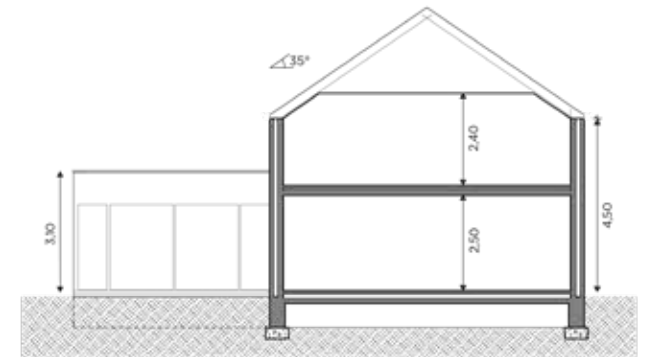

BL628

Tel 0800 94 956 | [info@blavier.be](mailto:info@blavier.be) | [www.blavier.be](http://www.blavier.be)

Totale oppervlakte: 279,89 m<sup>2</sup>  
 Kroonlijsthoogte: 4,5 m  
 Dakhelling: 35°

152,79 m<sup>2</sup>

127,10 m<sup>2</sup>