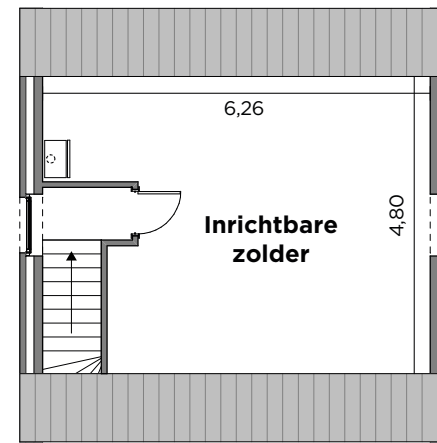

BL630

Tel 0800 94 956 | info@blavier.be | www.blavier.be

Totale oppervlakte: 128 m²
 Kroonlijsthoogte: 5,50 m
 Dakhelling: 35°

49 m²

49 m²

30 m²