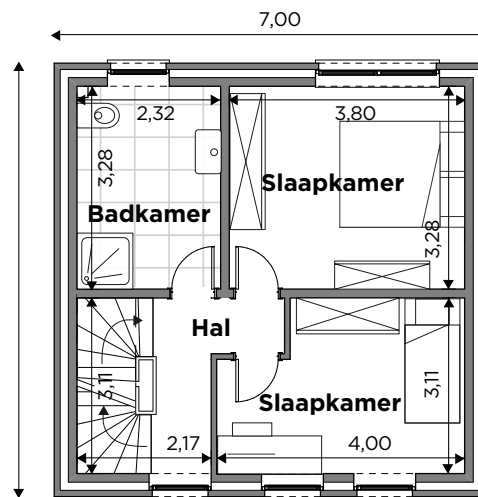

BL630

Tel 0800 94 956 | info@blavier.be | www.blavier.be

Totale oppervlakte: 128 m²
 Kroonlijsthoogte: 5,50 m
 Dakhelling: 35°

49 m²

49 m²

30 m²