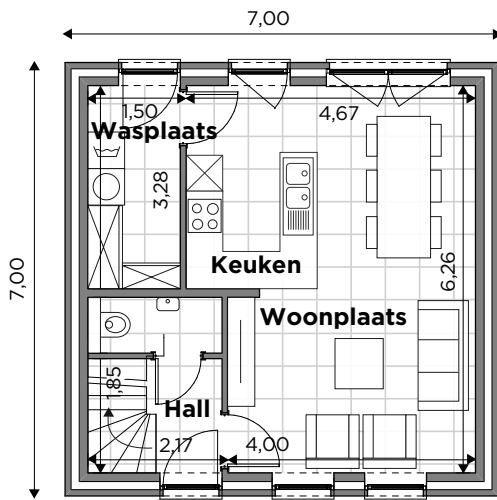

BL630

Tel 0800 94 956 | info@blavier.be | www.blavier.be

Totale oppervlakte: 128 m²
 Kroonlijsthoogte: 5,50 m
 Dakhelling: 35°

49 m²

49 m²

30 m²