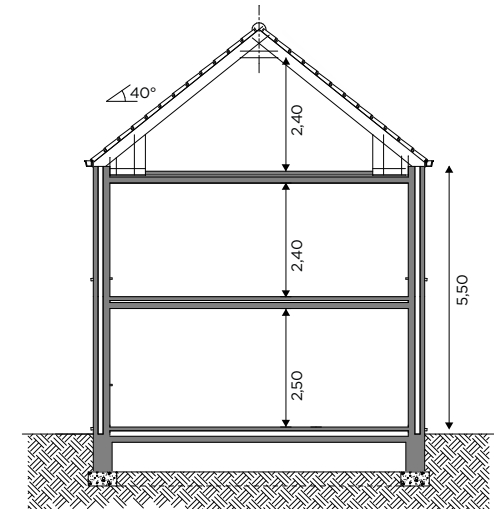

BL630

Tel 0800 94 956 | info@blavier.be | www.blavier.be

Totale oppervlakte: 128 m²
 Kroonlijsthoogte: 5,50 m
 Dakhelling: 35°

49 m²

49 m²

30 m²