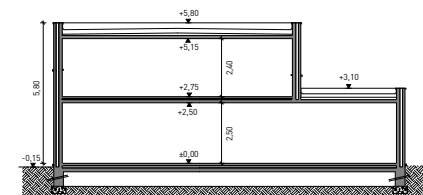

**BL 520B**

**BEWOONBARE  
OPPERVLAKTE: 159,35 m<sup>2</sup>**

- 1. GELIJKVLOERS: 93,65 m<sup>2</sup>
- 2. VERDIEPING: 65,70 m<sup>2</sup>

**JOUW WONING VOLLEDIG  
OP MAAT:**

Je kan de plannen, de gevel en de materialen volledig naar jouw smaak aanpassen.