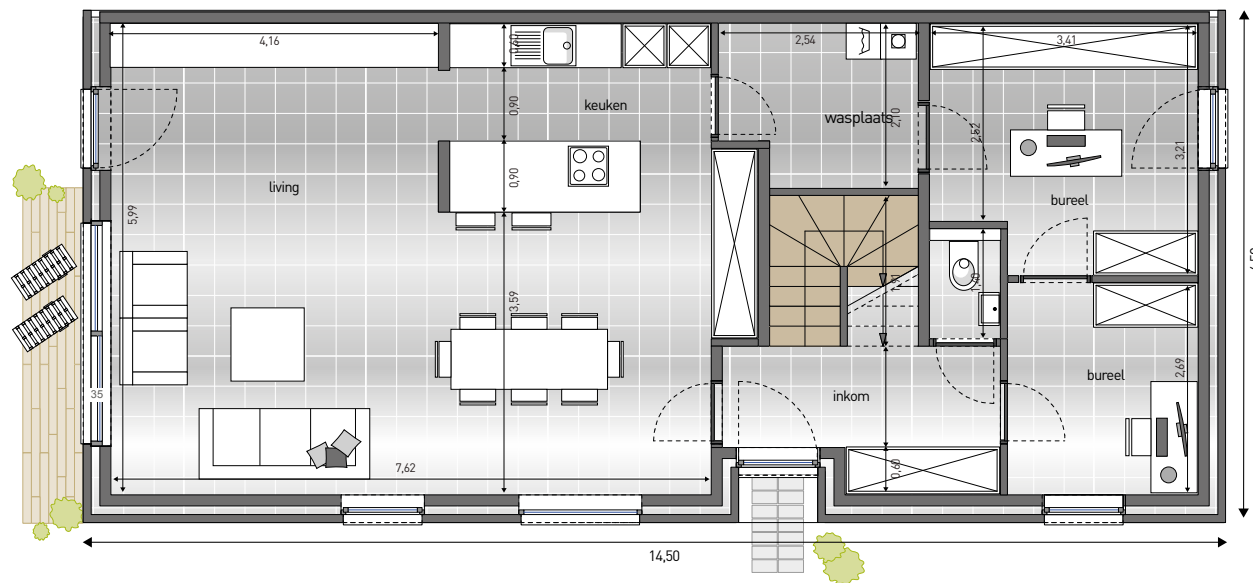

**BEWOONBARE
OPPERVLAKTE: 159,35 m²**

1. GELIJKVLOERS: 93,65 m²
2. VERDIEPING: 65,70 m²

**JOUW WONING VOLLEDIG
OP MAAT:**

Je kan de plannen, de gevel en de materialen volledig naar jouw smaak aanpassen.

1

2