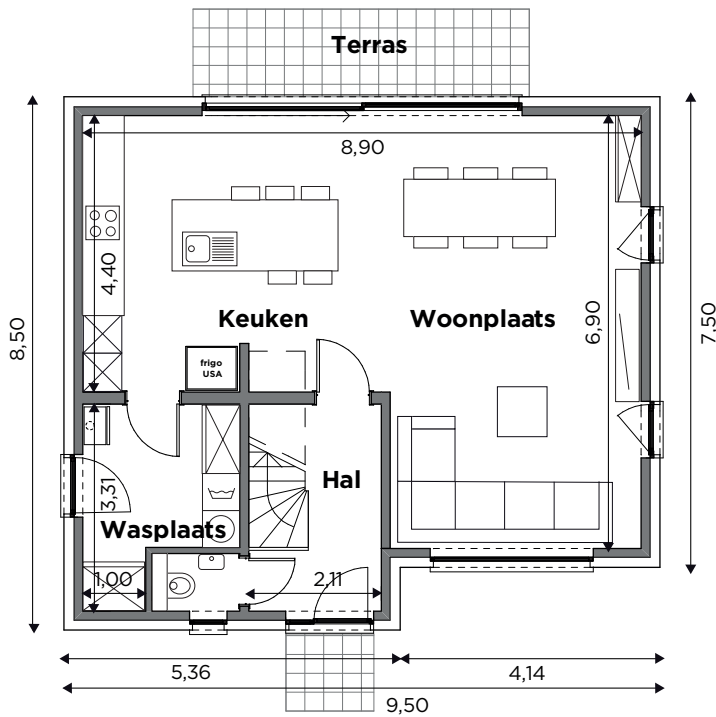

BL609

Tel 0800 94 956 | info@blavier.be | www.blavier.be

Totale oppervlakte : 147,80m²
Kroonlijsthoogte : 4,5 m

76,61 m²

71,25 m²

Foto's en plannen niet contractueel.