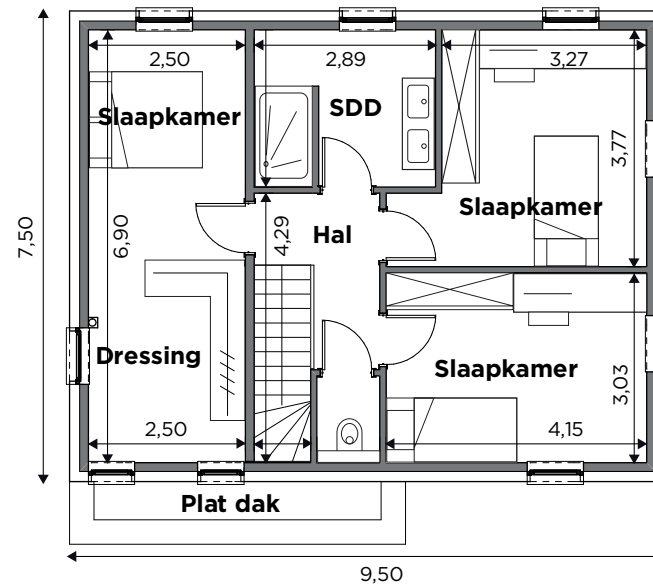

BL609

Tel 0800 94 956 | info@blavier.be | www.blavier.be

Totale oppervlakte : 147,80m²
Kroonlijsthoogte : 4,5 m

76,61 m²

71,25 m²

Foto's en plannen niet contractueel.