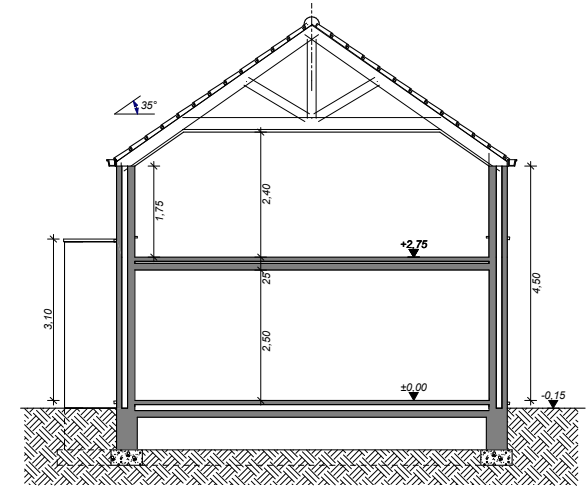

BL609

Tel 0800 94 956 | info@blavier.be | www.blavier.be

Totale oppervlakte : 147,80m²
Kroonlijsthoogte : 4,5 m

76,61 m²

71,25 m²

Foto's en plannen niet contractueel.