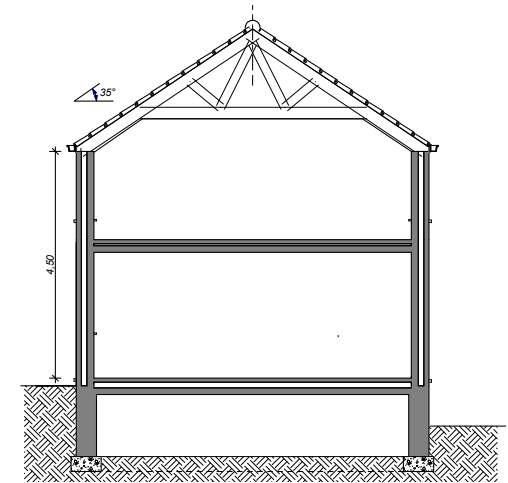

BL611

Tel 0800 94 956 | info@blavier.be | www.blavier.be

Totale oppervlakte : 126 m²
Kroonlijsthoogte : 4,5 m

Foto's en plannen niet contractueel.