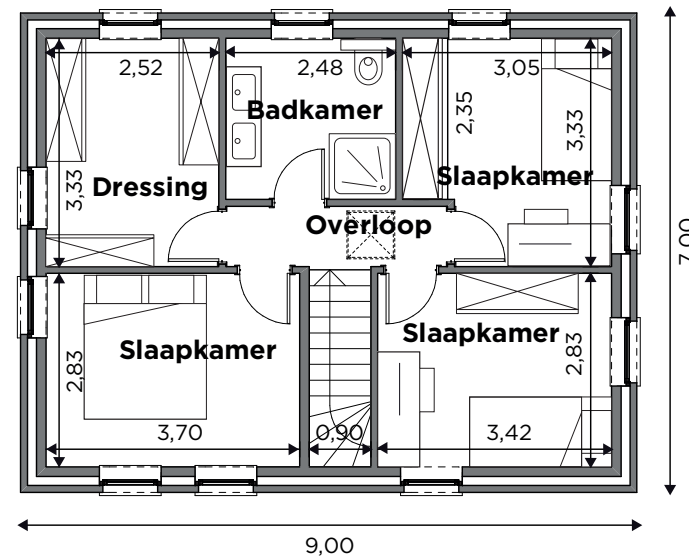

BL611

Tel 0800 94 956 | info@blavier.be | www.blavier.be

Totale oppervlakte : 126 m²
Kroonlijsthoogte : 4,5 m

Foto's en plannen niet contractueel.