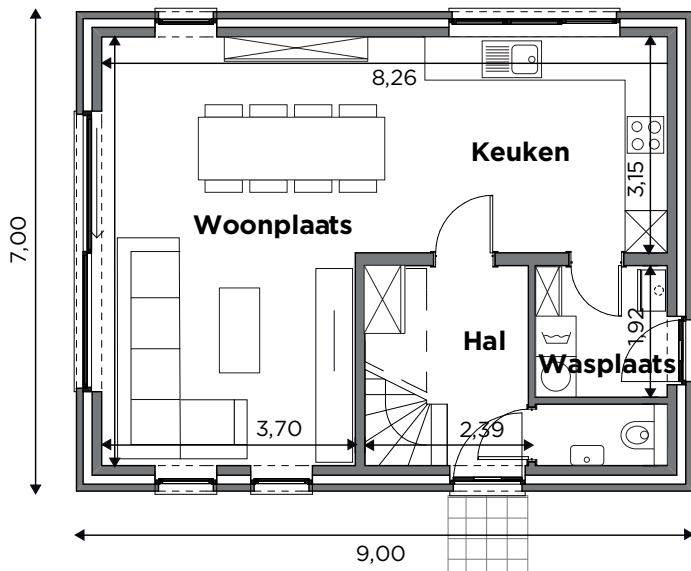

BL611

Tel 0800 94 956 | info@blavier.be | www.blavier.be

Totale oppervlakte : 126 m²
Kroonlijsthoogte : 4,5 m

Foto's en plannen niet contractueel.